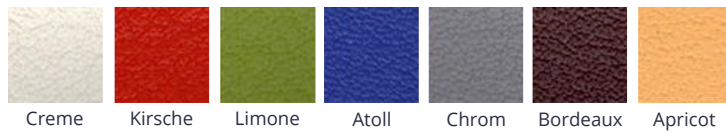

Standard

Tundra

Sotega

Plata